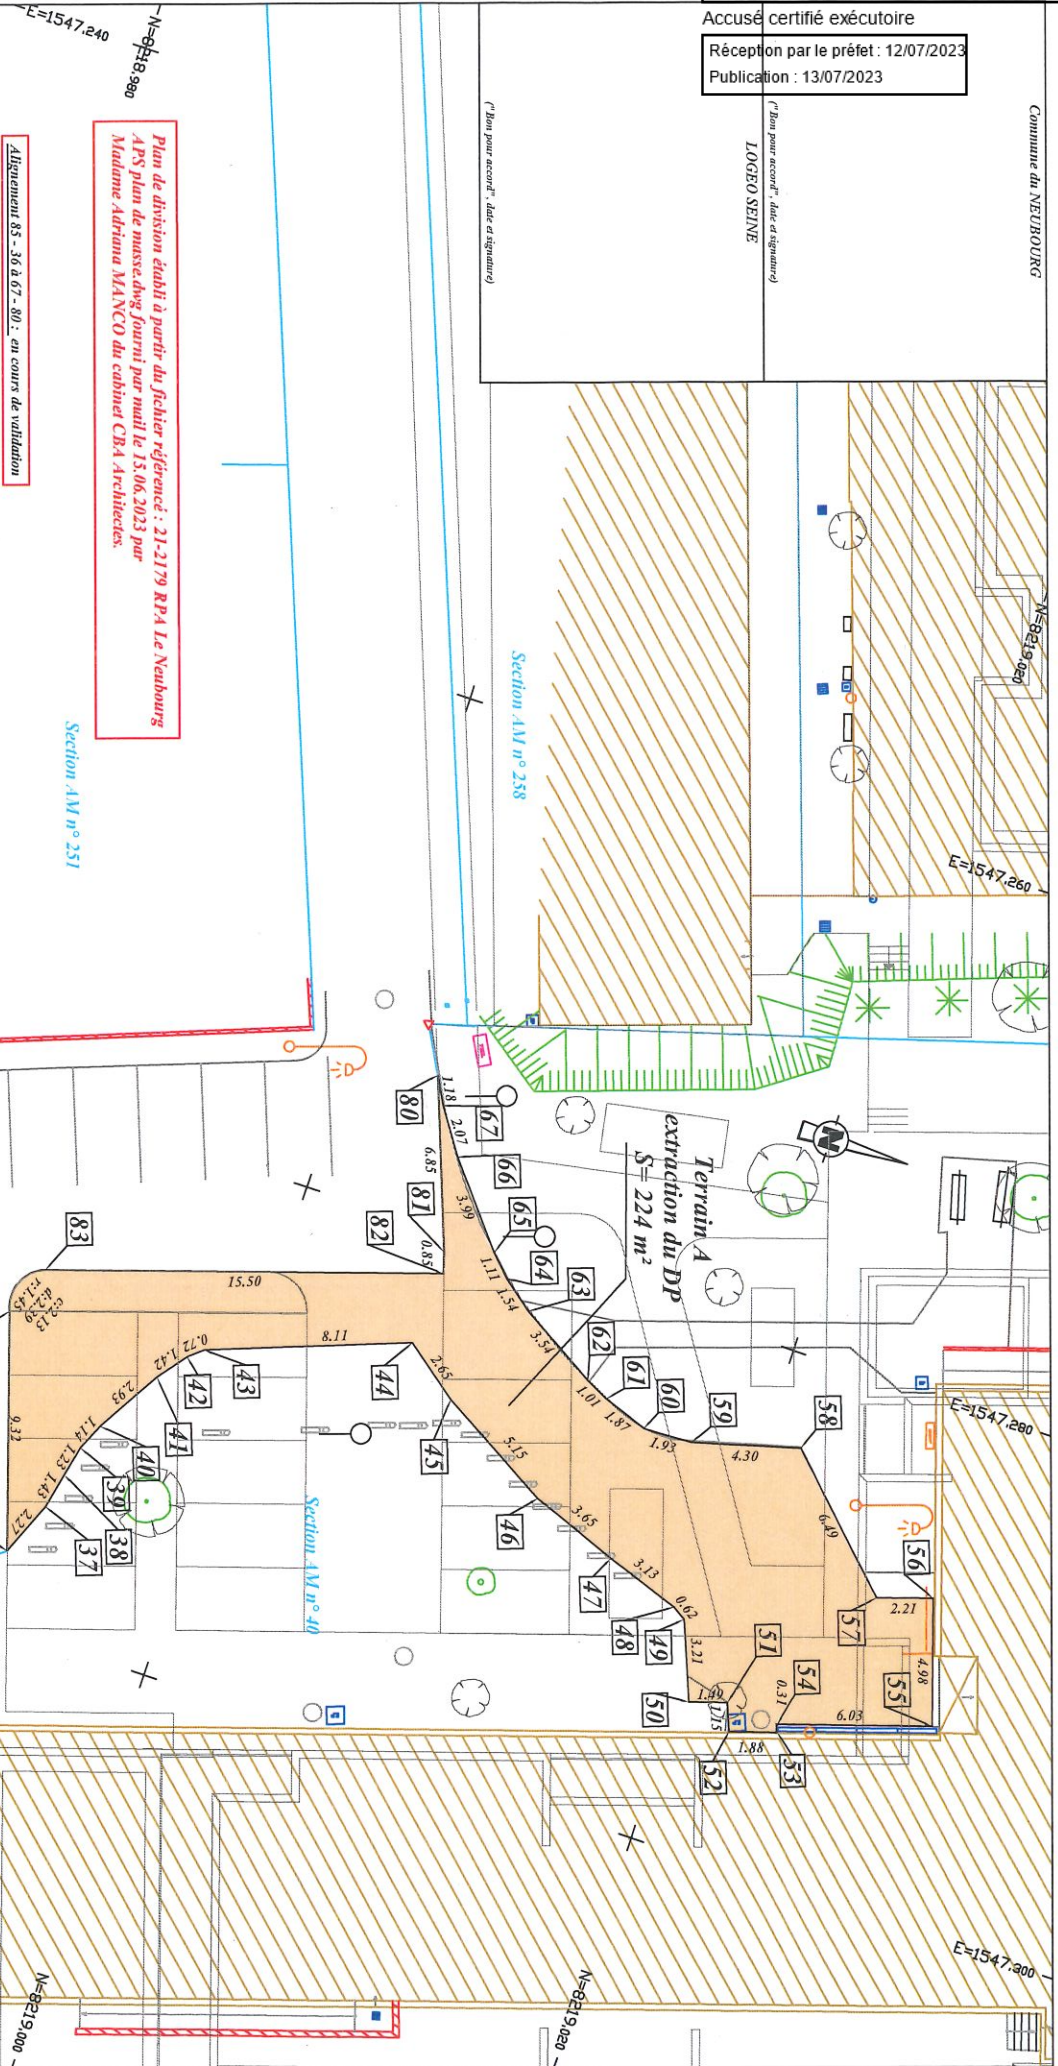

Accusé certifié exécutoire

Réception par le préfet : 12/07/2023

Publication : 13/07/2023

Commune du NEUBOURG

(* Bon pour accord, date et signature)

LOGEO SEINE

(* Bon pour accord, date et signature)

Commune du NEUBOURG
 Extraction du DP
 Rue de la Puix
PLAN DE DIVISION

Inté	DATE	POSTER	MODIFICATIONS	Préparé	Verifié
1	15.06.2023	CM068	Plan de division projet n° 3	BJJ	MAI

Echelle : 1/200

Géodis
 Société de Géométrie Spéciale
 21 Quai de Paris 75000 PARIS
 Tél: 01 47 33 53 53 Courriel: contact@geodis.com
 www.geodis.com