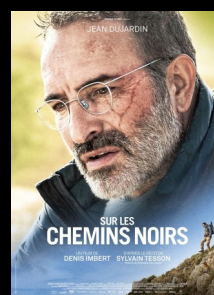

SORTIE NATIONALE

MON CRIME

Comédie dramatique, policier, judiciaire - 1h42 - France

Réalisé par François Ozon

Avec Dany Boon, Isabelle Huppert, Fabrice Luchini, Nadia Tereszkiewicz, André Dussollier

Dans les années 30 à Paris, Madeleine Verdier, jeune et jolie actrice sans le sou et sans talent, est accusée du meurtre d'un célèbre producteur. Aidée de sa meilleure amie Pauline, jeune avocate au chômage, elle est acquittée pour légitime défense. Commence alors une nouvelle vie, faite de gloire et de succès, jusqu'à ce que la vérité éclate au grand jour...

• VF •

ME + LU : 14.00, 20.30
VE + SA + MA : 20.30
DIMANCHE : 14.00

• VF •

ME + LU : 14.10
SAMEDI : 14.00
DIMANCHE : 16.20
MARDI : 18.30

ALIBI.COM 2

Comédie - 1h28 - France

Réalisé par Philippe Lacheau

Avec Philippe Lacheau, Tarek Boudali, Élodie Fontan, Julien Arruti, Nathalie Baye
Après avoir fermé son agence Alibi.com et promis à Flo qu'il ne lui mentirait plus jamais, la nouvelle vie de Greg est devenue tranquille, trop tranquille... Plus pour longtemps ! Lorsqu'il décide de demander Flo en mariage, Greg est au pied du mur et doit se résoudre à présenter sa famille.

LES PETITES VICTOIRES

Comédie - 1h30 - France

Réalisé par Mélanie Auffret

Avec Julia Piaton, Michel Blanc, Lionel Abelanski, Daphné Richard, Adrien Guinnet

Entre ses obligations de maire et son rôle d'institutrice au sein du petit village de Kerguen, les journées d'Alice sont déjà bien remplies. L'arrivée dans sa classe d'un sexagénaire au caractère explosif, enfin décidé à apprendre à lire et à écrire, va rendre son quotidien ingérable.

• VF •

MERCREDI : 16.00, 20.35
VE + MA : 20.35 / SA : 16.30
DIMANCHE : 16.00
LUNDI : 16.15, 20.35

• VF •

ME + LU : 16.10
DIMANCHE : 14.05

ASTÉRIX ET OBÉLIX : L'EMPIRE DU MILIEU

Aventure, comédie - 1h51 - France