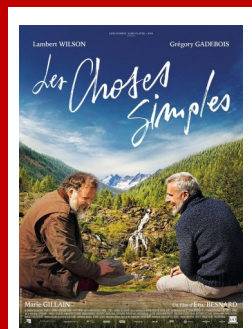

LES CHOSES SIMPLES

Comédie - 1h35 - France

Réalisé par Eric Besnard

Avec Lambert Wilson, Grégory Gadebois, Marie Gillain, Betty Pierucci Berthoud, Magali Bonat

Vincent est un célèbre entrepreneur à qui tout réussit. Un jour, une panne de voiture sur une route de montagne interrompt provisoirement sa course effrénée. Pierre, qui vit à l'écart du monde moderne au milieu d'une nature sublime, lui vient en aide et lui offre l'hospitalité.

• VF •

ME + VE + LU : 18.40
SAMEDI : 18.30
DIMANCHE : 18.10

PROCHAINEMENT DANS VOTRE CINÉMA