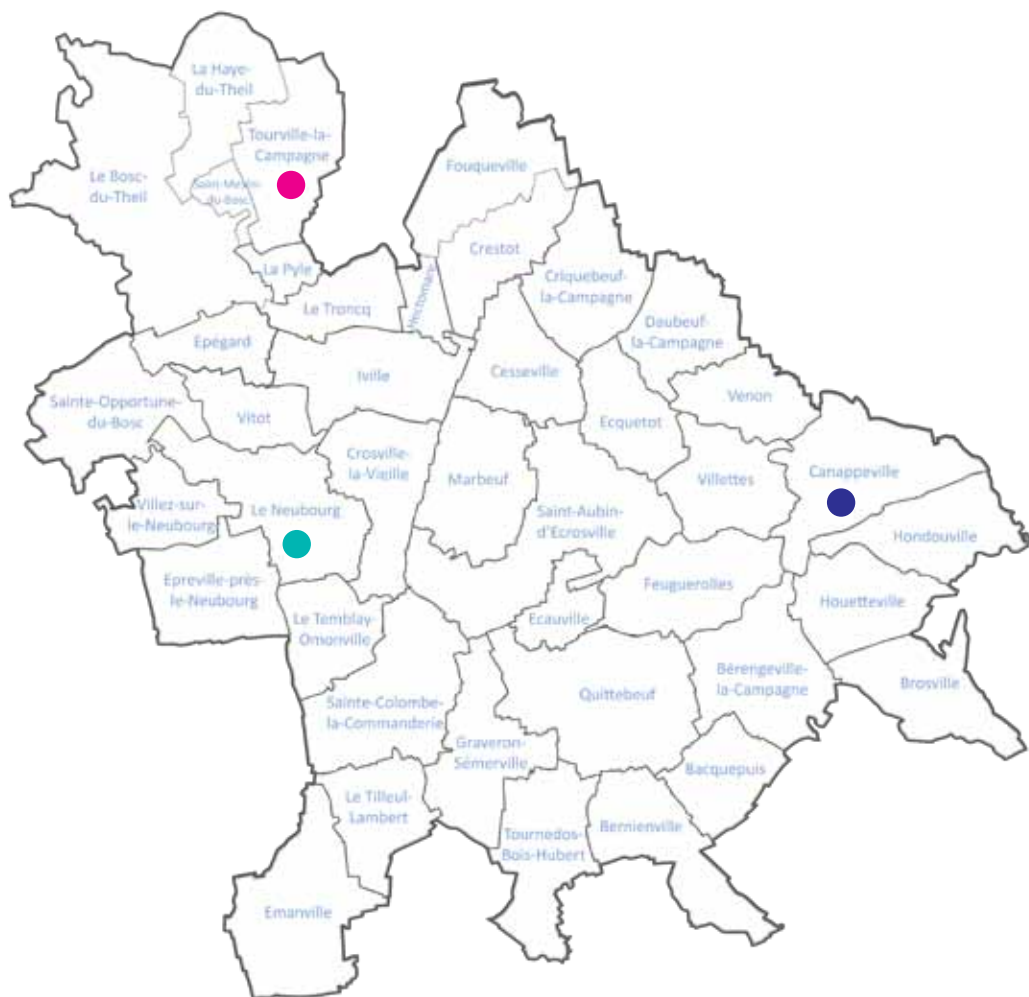

Navette

Si vous n'avez pas la possibilité de déposer ou récupérer votre enfant, le pôle animation jeunesse propose un **service de navette**.

Attention, la navette est proposée dans un **périmètre de 12 km** autour de la commune de départ en priorité. Pour plus de renseignements, contactez le PAJ.

Pour une organisation optimale, merci de **préciser vos besoins** sur le formulaire d'inscription au verso.